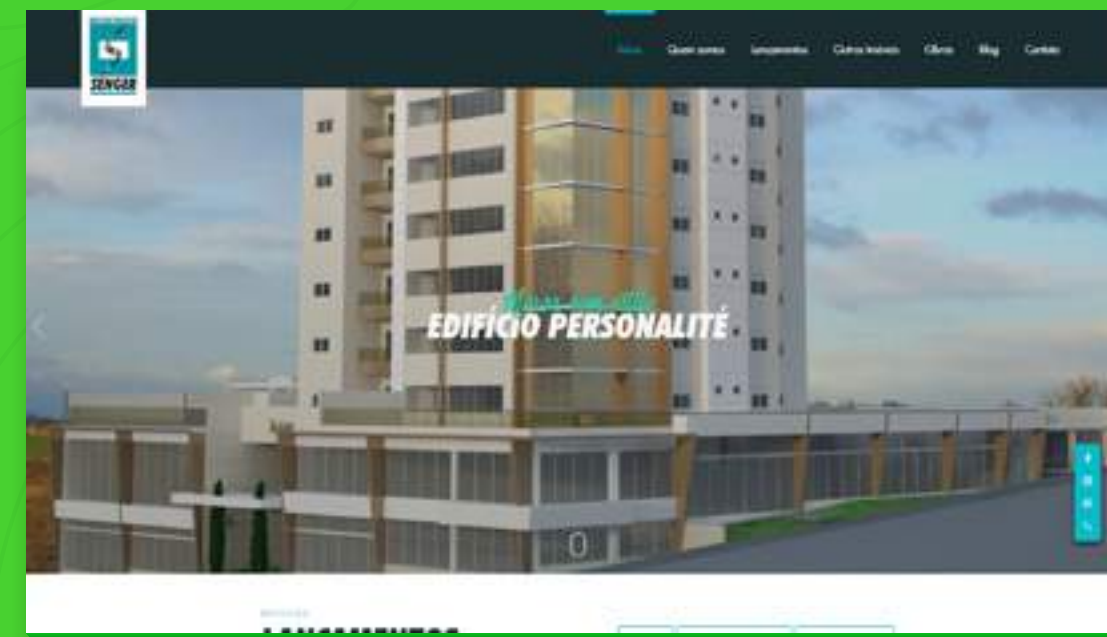

www.construtorasenger.com.br